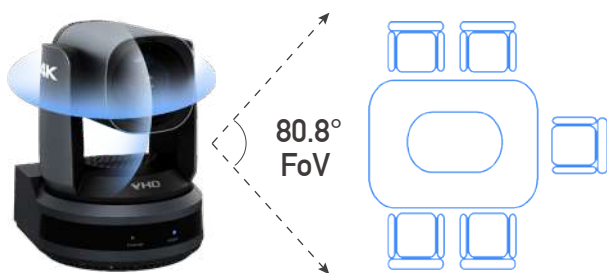

超远变焦 画面无畸变

12x 变焦