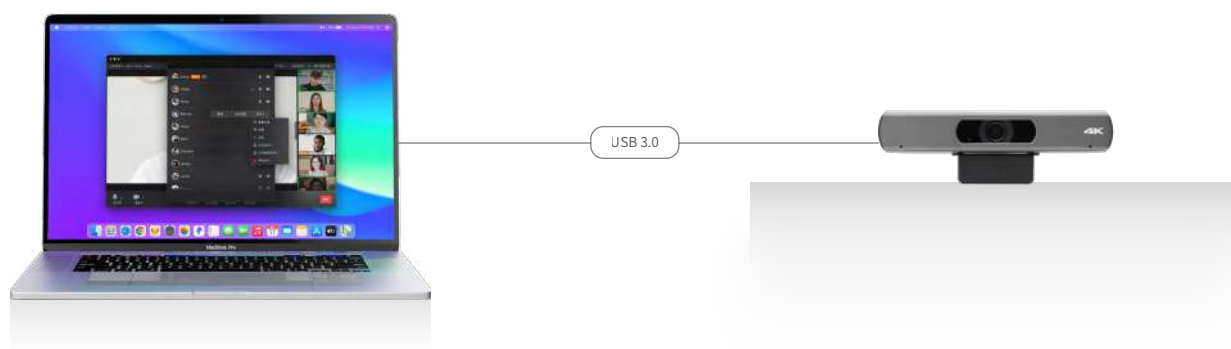

专为企业中小型会议室设计的超高清商用摄像机, 可根据会议室需求选择84°(AF)或120°镜头(定焦), 采用全新1/2.5 英寸 4K CMOS 传感器, 实现3840x2160超高分辨率图像画质, 带来更加细腻逼真的视频会议体验。搭配的阻尼旋转轴支架, 可适配市面上主流显示屏, 快速完成安装部署

4K超高清

采用1/2.5英寸 4K CMOS传感器，有效像素829万，最大支持4K@30fps图像编码输出，同时向下兼容1080P、720P等分辨率

超大视场角

84°和120°两种镜头可选，超大视场角，可容纳更多与会人员；支持自动对焦（仅84°镜头），支持EPTZ电子放大

AI框选取景

摄像机内置AI技术，可识别与会人员并根据人员位置自动调整镜头视角，获得最佳取景画面

降噪麦克风

摄像机内置数字麦克风阵列，搭配独家的噪声抑制算法，实现6米范围内清晰拾音

USB3.0

支持USB3.0接口，实现对摄像机的供电、控制、音频和视频传输，带来极简部署体验

安装更简单

摄像机标配了阻尼旋转轴支架，适应市面上绝大部分型号的显示器，安装简单、稳固

JX1700US 技术规格参数表

▼ 摄像机

传感器	1/2.5 英寸, CMOS, 有效像素: 829 万
扫描方式	逐行
镜头卡口类型	M12
镜头一	焦距: f=3.5mm, 水平视场角: 84°
镜头二	焦距: f=2.8mm, 水平视场角: 120°
最低照度	0.5Lux @ (F1.8, AGC ON)
快门	1/30s ~ 1/10000s
白平衡	自动, 室内, 室外, 一键式, 手动色温
背光补偿	支持
数字降噪	2D, 3D 数字降噪
摄像机支架	标配阻尼旋转支架