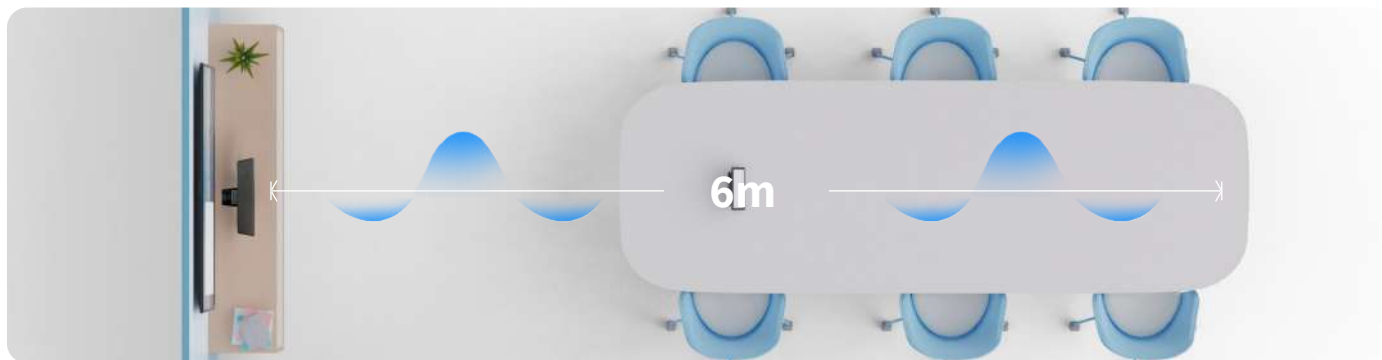

超大视场角

84°和120°两种镜头可选，超大视场角，可容纳更多与会人员；支持自动对焦（仅84°镜头），支持EPTZ电子放大

AI框选取景

摄像机内置AI技术，可识别与会人员并根据人员位置自动调整镜头视角，获得最佳取景画面

降噪麦克风

摄像机内置数字麦克风阵列，搭配独家的噪声抑制算法，实现6米范围内清晰拾音

USB3.0

支持USB3.0接口，实现对摄像机的供电、控制、音频和视频传输，带来极简部署体验

安装更简单

摄像机标配了阻尼旋转轴支架，适应市面上绝大部分型号的显示器，安装简单、稳固

JX1700US 技术规格参数表

▼ 摄像机

传感器	1/2.5 英寸, CMOS, 有效像素: 829 万
扫描方式	逐行
镜头卡口类型	M12
镜头一	焦距: f=3.5mm, 水平视场角: 84°
镜头二	焦距: f=2.8mm, 水平视场角: 120°
最低照度	0.5Lux @ (F1.8, AGC ON)
快门	1/30s ~ 1/10000s
白平衡	自动, 室内, 室外, 一键式, 手动色温
背光补偿	支持
数字降噪	2D, 3D 数字降噪
摄像机支架	标配阻尼旋转支架