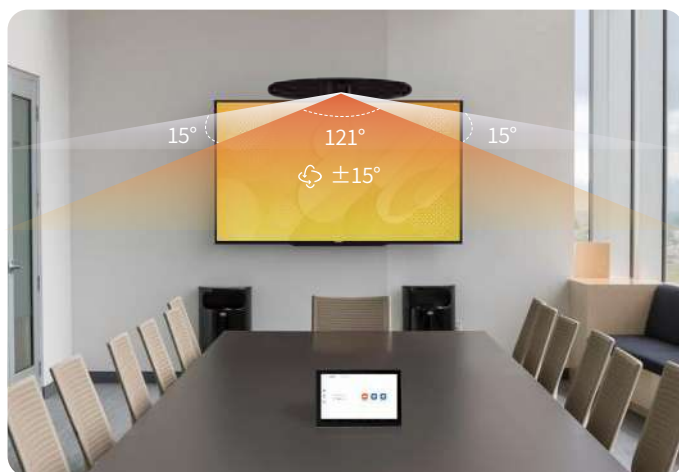

# M1000 4K超高清USB音视频一体机

M1000 4K All-in-One USB Video Bar

三合一

4K 30fps

121°视场角

3A音视频算法

智能取景

内置麦克风

专为中小型会议室场景设计的音视频一体机,4K超高清摄像机、麦克风、扬声器三合一一体化设计,大大减少了布线难度,节约会议室空间,方便企业迅速、灵活开展日常商务沟通和异地协作。

## 一体化设计

集成 4K 超高清摄像机、波束成形麦克风、全频扬声器三合一，单USB连接会议主机即可完成音视频的配置，极简布线，轻松开启视频会议

## 4K超高清 121°大视角

采用1/2.5英寸4K UHD CMOS高品质传感器，画面清晰干净，颜色真实自然。搭配121°超大广角镜头，辅以水平/俯仰±15°的机械云台调节，完整呈现整个会议室空间画面