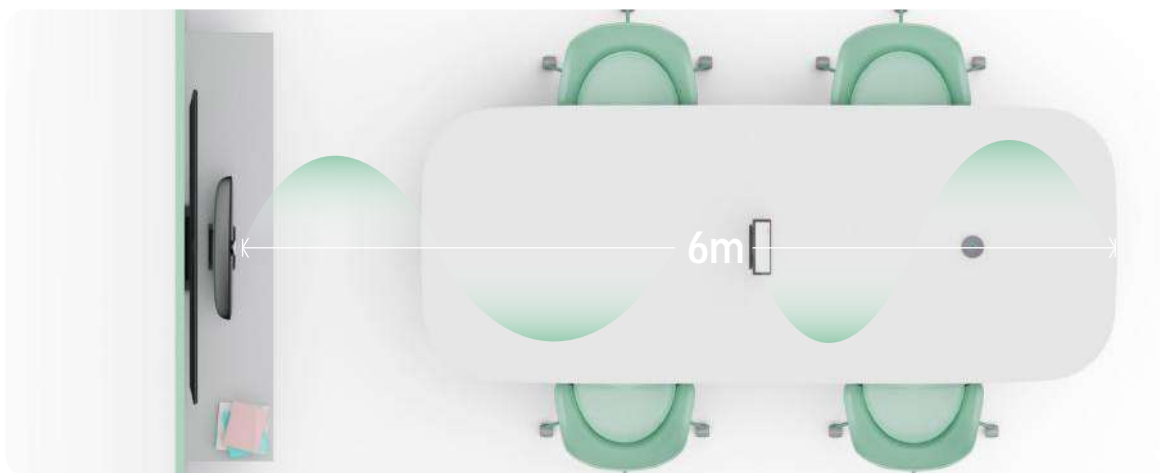

## AI辅助拍摄

与会人框选

发言人跟踪

一体机内置AI视频算法，可识别与会人员位置并自动调整镜头视角，以获得最佳画面。另外还支持声源定位跟踪拍摄，可根据发言人声源位置，自动拉取镜头特写，全程无需手动操作，与会人员只需专注会议即可

## 6米清晰拾音

内置波束成形麦克风，低失真横向波束成形算法可引导麦克风直达发言者，音质均衡，拾音距离长达6米