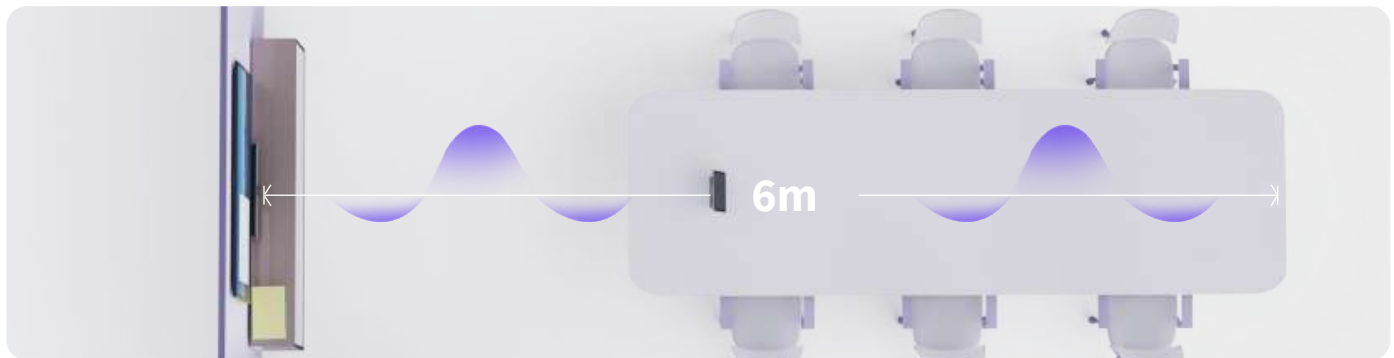

再远说话也清晰

4组麦克风组陈拾音阵列，搭载音频自动增益算法，6米范围内，无论声源距离远近，拾音清晰，远端沟通如同面对面