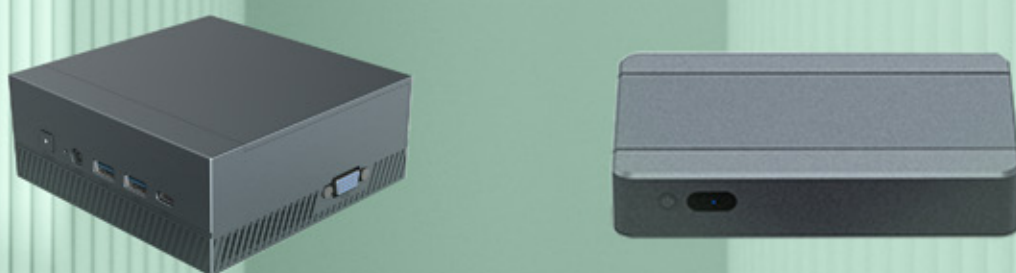

YHD 维海德

RP1(S) 视频会议主机

Video Conferencing PC

迷你PC电脑主机,集成传统台式机性能完成各项用途,体积小,安装方便,兼容性强,满足网络视频会议、网络在线教育平台、云直播等应用需求

简单便捷的安装

体积迷你

全新设计迷你型机体，小机身集成了传统台式机各项性能，稳定支撑完成各项操作

强大CPU，强大的核心显卡

拥有强大的处理器i5-1135G7，强大的核心显卡Intel Iris™ Xe Graphics

预装会议室Rooms软件

可安装腾讯、飞书、Zoom控制器等第三方会议控制应用

丰富的接口支持

有丰富的接口，支持HDMI输入输出

RP1

RP1S

RP1(S) 技术规格参数表

RP1

产品参数	
处理器	Intel® Core™ i5-8259U Processor (6M Cache, up to 3.80 GHz)
显卡	Intel® Iris® Xe Graphics
显示	HDMI 1.4b Type A x 2
硬盘	2xM.2 2280 NVME/ NGFF, 128GB
内存	2xSO-DIMMDDR4, 8GB
尺寸	137.5mm * 126mm * 50mm
网络连接	M.2 E_key 8821CE/ WIFI5 AX210 M.2 E_key 8821CE/ BT5.2 AX210, Support Bluetooth 4.2/5.2 10M/100M/1000M自适应 USB3.0 Type-A x 4, Type-C x 1 HDMI 1.4b Type A x 2 RJ45x1
接口	5.5/2.1mm DC Jack x1 3.5mm Phone Jack x1 WiFi 5G WiFi 2.4G+BT4.2